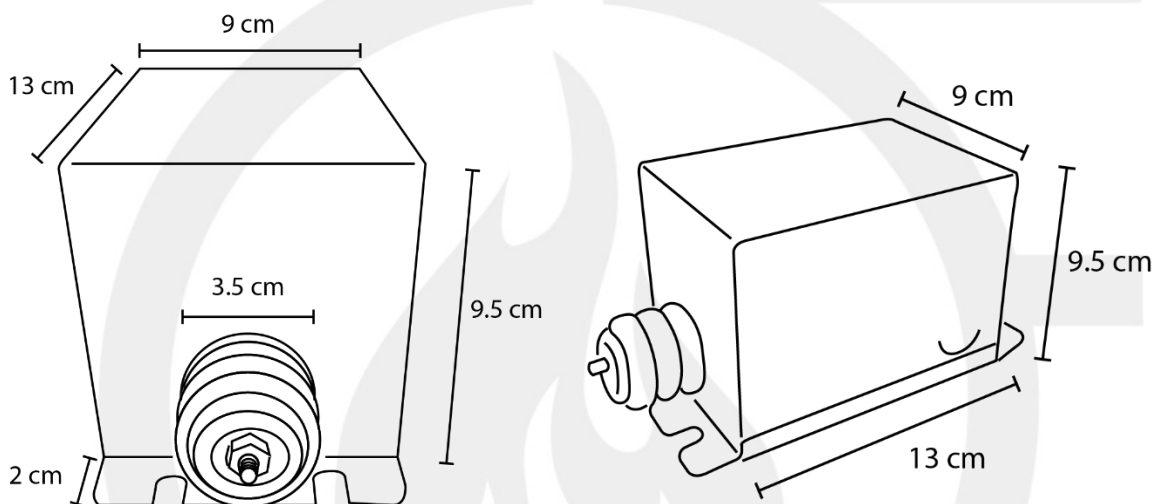

## TRANSFORMADOR DE IGNICIÓN

MARCA: **VYREYME**

<b>KVA</b>	.250
<b>MODELO</b>	G
<b>SERIE</b>	300118
<b>VOLTS PRIM</b>	125
<b>AMPERES</b>	.08
<b>VOLTS SEC</b>	9.000
<b>60 CV. M.A</b>	3.33